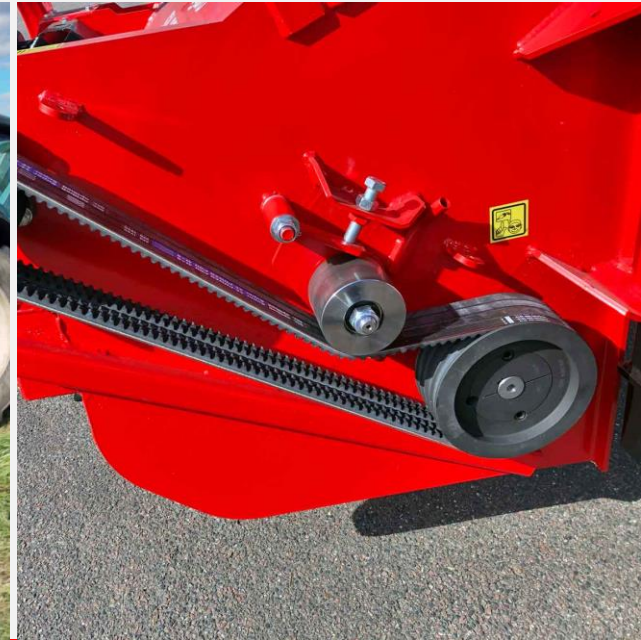

Skårluftere

**Stærkeste
grundkonstruktion
på markedet**

Specialdesignet metalprofil

Ekstra stærke fjedre

Specialdesignet tromlenav

SV-2500 og SV-2500-CD

- Rotoren drives af 4 stærke kileremme eller kædeetræk (CD).
- Kraftig rotor udstyret med 6 rækker fjedre med lige stor afstand rundt i skjoldet, hvilket giver et ensartet flow.
- Drejelige hjul og et fast 3-punktsophæng, der kan skråtstilles.
- Store skårskærme kan flytte skåret op til 80 cm.

SV-2500SE og SV-2500SE-CD

- Rotoren drives af 4 stærke kileremme eller kædeetræk (CD).
- Sideelevatoren flytter skåret ud til siden. Kan indstilles i 3 positioner.
- Kraftig rotor udstyret med 6 rækker fjedre med lige stor afstand rundt i skjoldet, hvilket giver et ensartet flow.
- Faste hjul og drejelig 3-punktsophæng.
- Båndet kan løftes helt op ved store mængder materiale, og man kan montere skårskærme (ekstraudstyr)

SV-8300 og SV-8300-CD

- SV-2500 er anvendt som basiskonstruktion i den dobbeltudstyrede skårlufter SV-8300.
- Stærk konstruktion med hydraulisk sammenklapning
- Bugseret model beregnet til at bearbejde 2 skår samtidigt.
- 2 kraftige rotorere, der hver er udstyret med 6 rækker fjedre og lige stor afstand rundt i skjoldet, giver et ensartet flow.
- 2 x 4 kileremme sikrer optimal drift uden stop.

SV-8300SE og SV-8300SE-CD

- Bugseret model beregnet til at bearbejde 2 skår samtidigt.
- Stærk konstruktion med hydraulisk sammenklapning
- 2 kraftige rotor, der hver er udstyret med 6 rækker fjedre og lige stor afstand rundt i skjoldet, giver et ensartet flow.
- 2 x 4 kileremme sikrer optimal drift uden stop.
- Begge rotor kan hydraulisk sideforskydes 35 cm via de 2 kraftige gliderør, der sidder oven på hoveddrammen.
- Båndene kan løftes helt op ved store mængder materiale og man kan montere skårskærme (ekstraudstyr)