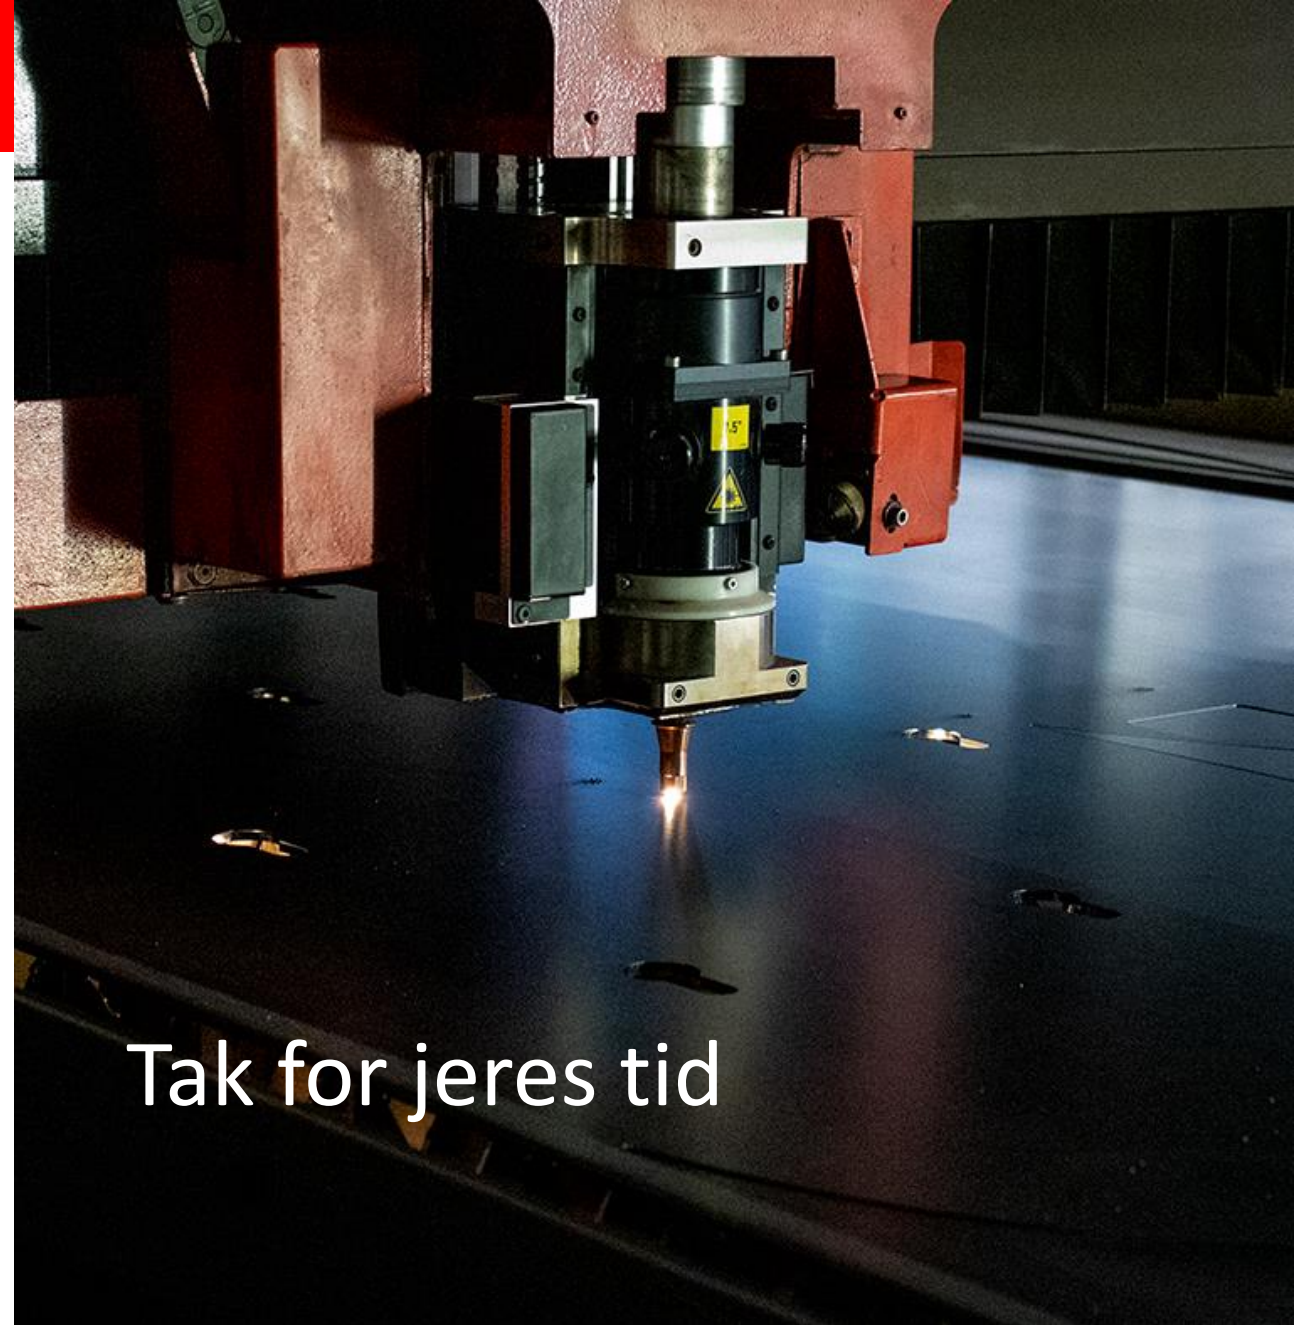

Pose med lidt inspiration

**Læs mere på
www.fransgard.dk**

Tak for jeres tid